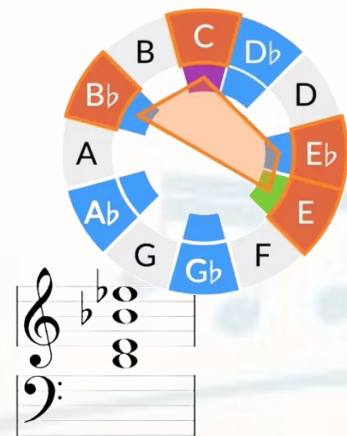

樂理課程考試班

Music Theory Session

課程根據英國皇家音樂學院樂理科之考試範圍設計，內容包括不規則拍子記號、移調、音程、和弦辨別、裝飾音及基礎作曲等。

著重提高學員樂理科之考試技巧，並考取高成績。

Course is designed circle of The Associated Board of Royal School of Music in theory exam. It contains theory, listening, etc. Focus on techniques in theory exam.